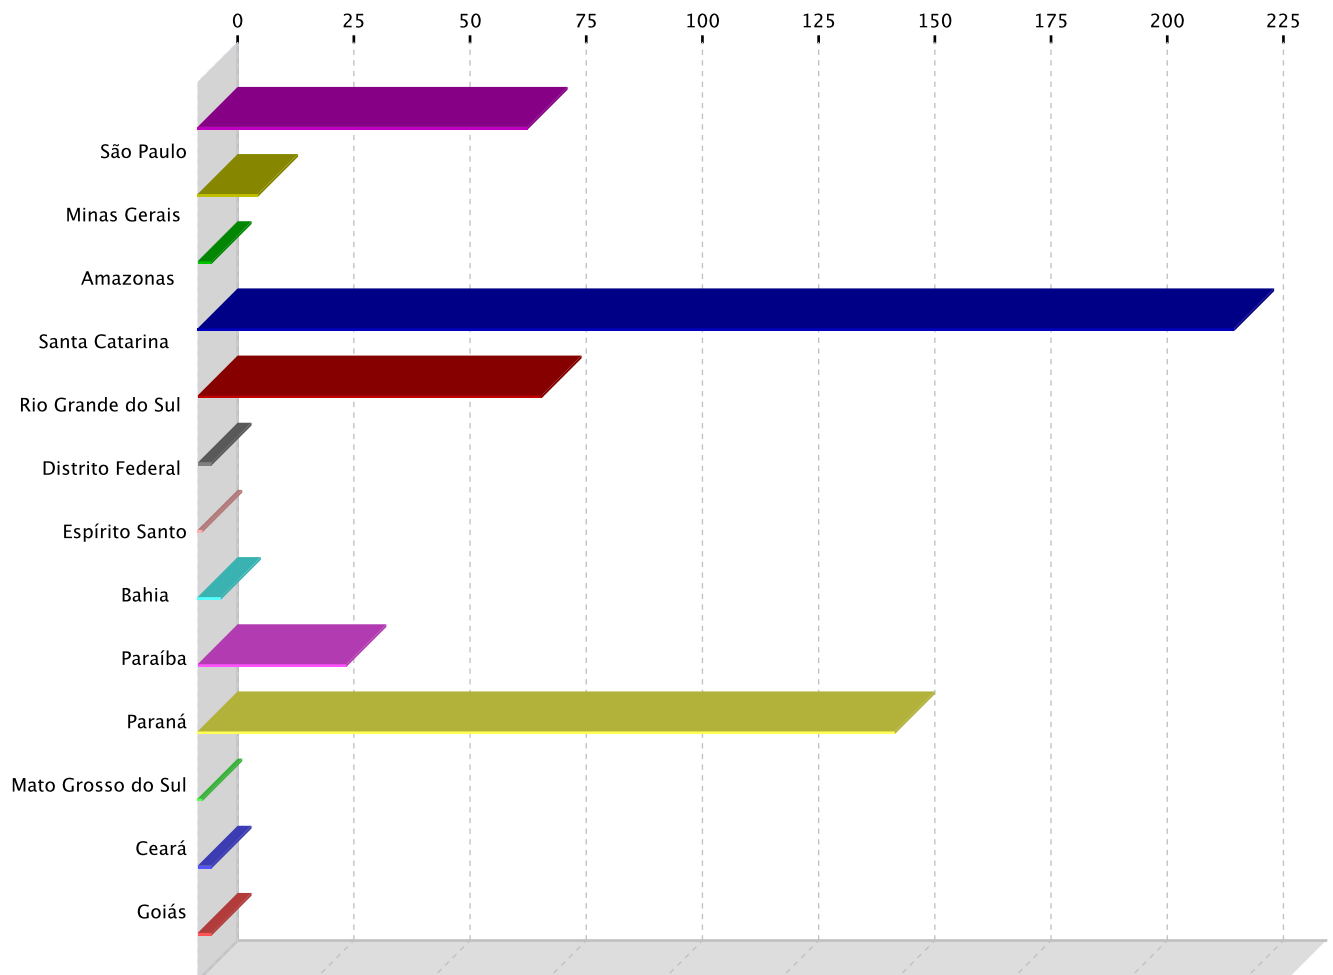

Procedência de Lances

Estado:	TOTAL:
São Paulo	71
Minas Gerais	13
Amazonas	3
Santa Catarina	223
Rio Grande do Sul	74
Distrito Federal	3
Espírito Santo	1
Bahia	5
Paraíba	32
Paraná	150
Mato Grosso do Sul	1
Ceará	3
Goiás	3

TOTAL: 582